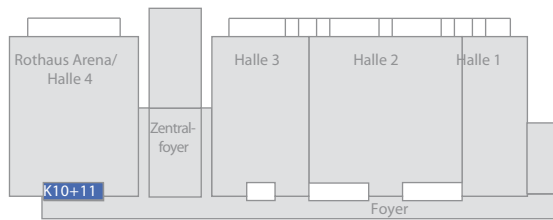

K 10 + 11

Konferenzraum 10 + 11 – Reihenbestuhlung

-  Aufzug
 -  Technische Einrichtungen
 -  Säulen
 -  Stühle
 -  Tische
- Technik:
Telefon (analog, ISDN, S0)
W-Lan
Klimatisierung
Verdunkelung

Die Konferenzräume 10 und 11 sind mit einer induktiven Höranlage nach DIN EN 60118-4 ausgestattet.

K11 110 m²
Plätze: 121

K10 110 m²
Plätze: 121