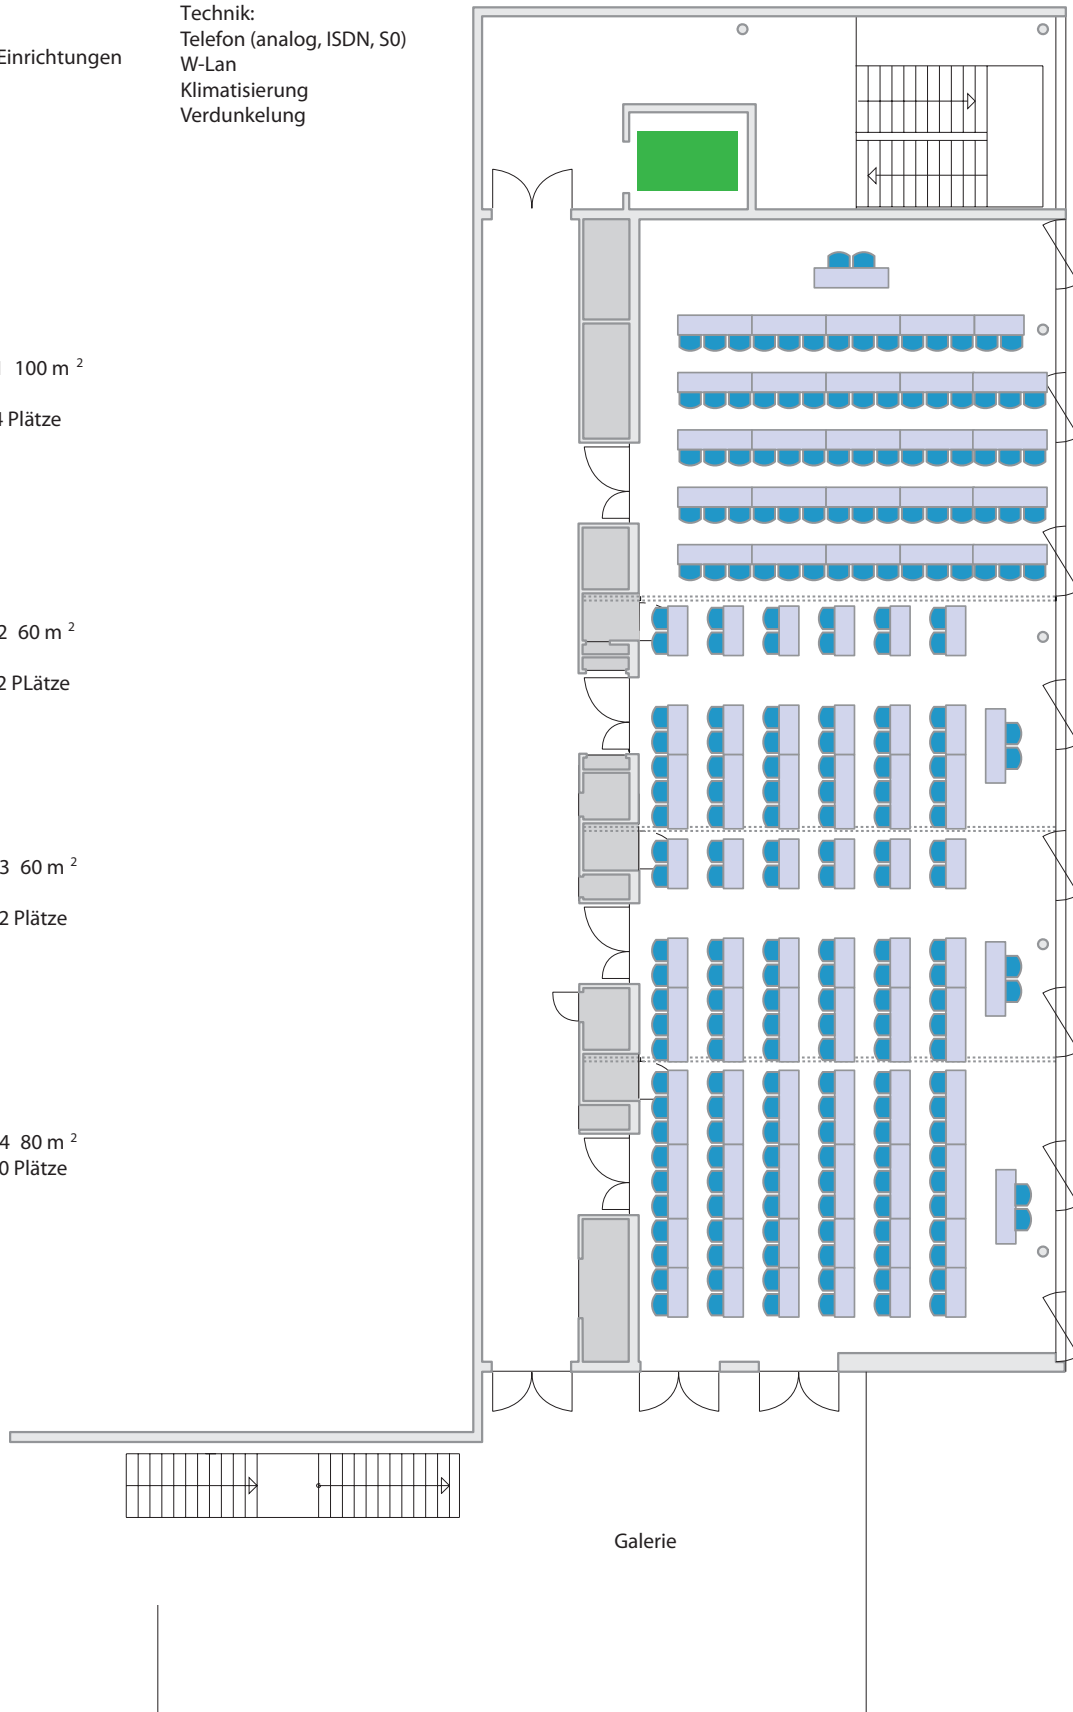

K 1 – 4

Konferenzraum 1-4 – Parlamentarische Bestuhlung Einzelbelegung

- Aufzug
- Technische Einrichtungen
- Säulen
- Stühle
- Tische

Technik:
Telefon (analog, ISDN, S0)
W-Lan
Klimatisierung
Verdunkelung

K1 100 m²

74 Plätze

K2 60 m²

42 Plätze

K3 60 m²

42 Plätze

K4 80 m²

60 Plätze