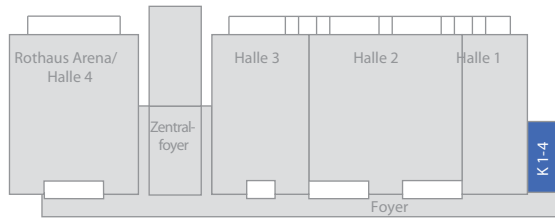

K 1 – 4

Konferenzraum 1-4 – Parlamentarische Bestuhlung Gesamtbelegung

-  Aufzug
-  Technische Einrichtungen
-  Säulen
-  Stühle
-  Tische

Technik:
Telefon (analog, ISDN, S0)
W-Lan
Klimatisierung
Verdunkelung

Raumgröße: 300 m²
Plätze: 238