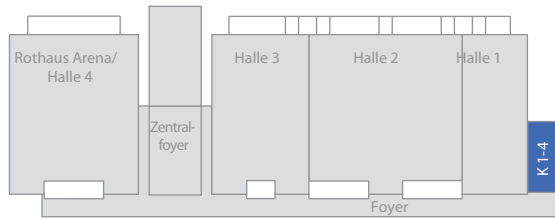

## Konferenzraum 1-4 – Reihenbestuhlung Gesamtbelegung

-  Aufzug
-  Technische Einrichtungen
-  Säulen
-  Stühle
-  Tische

Technik:  
Telefon (analog, ISDN, S0)  
W-Lan  
Klimatisierung  
Verdunkelung

Raumgröße: 300 m<sup>2</sup>  
Plätze: 360