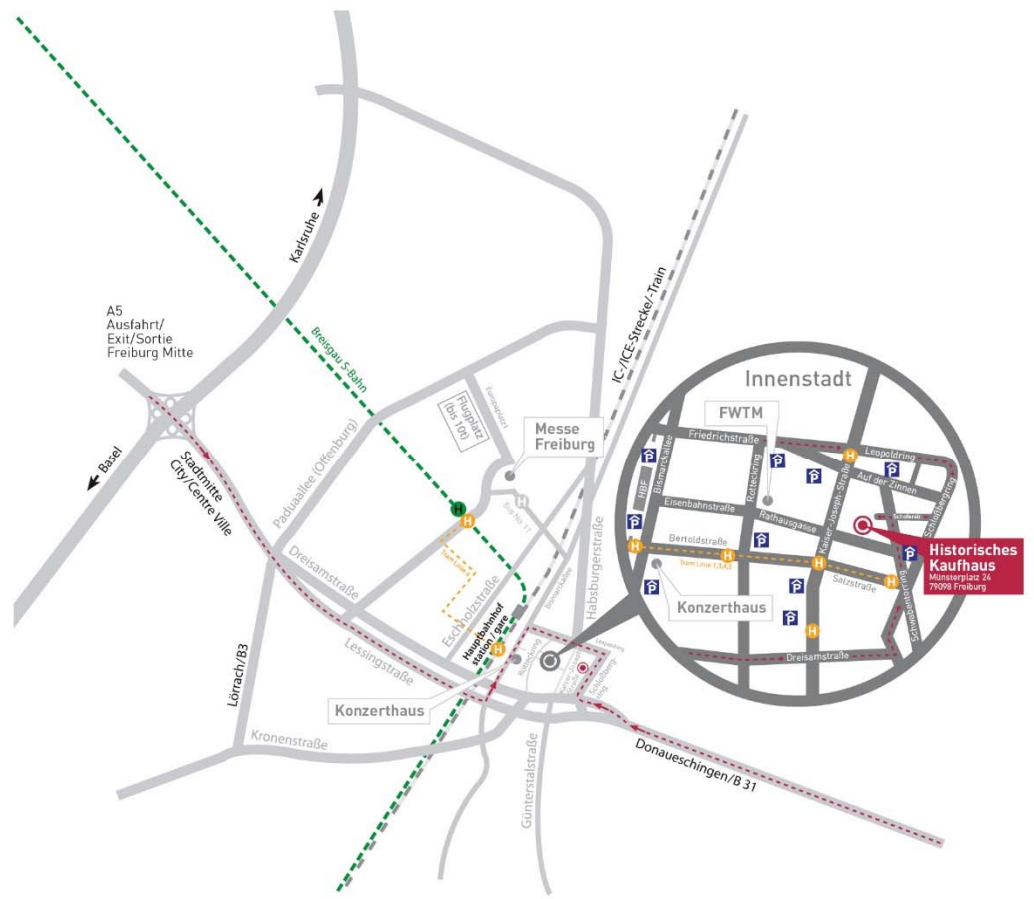

[Anfahrt zum Historischen Kaufhaus]

ANFAHRT HISTORISCHES KAUFHAUS FREIBURG

Für Lieferanten mit dem Auto:
Leopoldring – Schloßberggring – Schoferstraße – Münsterplatz

Für Besucher mit dem Auto:
Über Schwabentorring – Schloßberggring Parkhaus Schloßberggarage

- Für Besucher - mit dem Auto
Über Schwabentorring - Schloßberggring
Über Leopoldring - Schloßberggring
-> Schloßberggarage
- Für Besucher - mit der Straßenbahn
Linie 1 „Oberlinden“
Linie 3+5 „Bertoldsbrunnen“